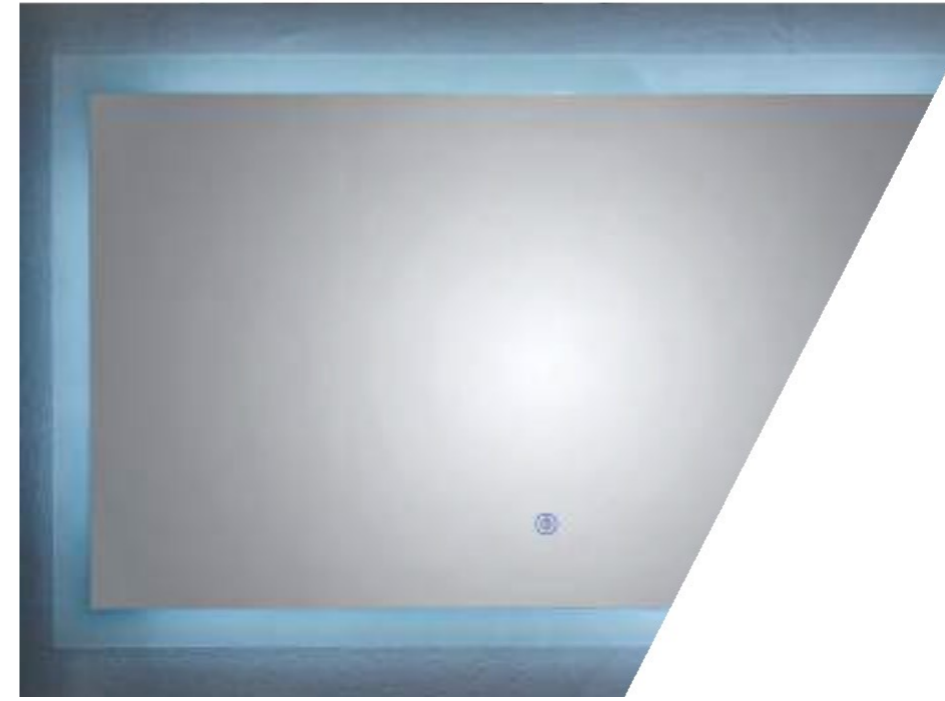

SENEX aqua®
Bathroom pleasure

LIMA120

- Ceramic washbasin
- Double bowl
- Illuminated mirror
- Touch switch
- METALBOX drawers
- Various decors available
- Keramički umivaonik. Dupla posuda. LED osvjetljenje. *Touch* prekidač. METALBOX ladice. Veliki izbor boja i dekora.

Support cabinets available
Dodatni elementi dostupni

Sink | Umivaonik
120cm

Illuminated mirror
Osvjetljeno ogledalo

Decors & Colors
Dekori i boje

Model	LIMA 120 Illuminated mirror	LIMA Double basin lower cabinet	LIMA High column
w,h,d (cm)	120 x 60 x 30	115 x 51 x 45	44 x 174 x 30
Basin (cm)	n/a	121 x 13 x 47	n/a
Product code	KG0775	KG0774	KG0776