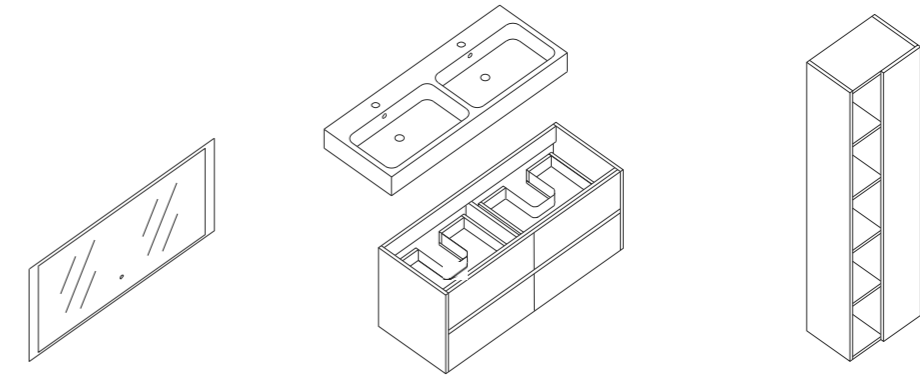

SENEX aqua®
Bathroom pleasure

LIMA120

- Ceramic washbasin
- Double bowl
- Illuminated mirror
- Touch switch
- METALBOX drawers
- Various decors available
- Keramički umivaonik. Dupla posuda. LED osvjetljenje. *Touch* prekidač. METALBOX ladice. Veliki izbor boja i dekora.

Support cabinets available
Dodatni elementi dostupni

Sink | Umivaonik
120cm

Illuminated mirror
Osvjetljeno ogledalo

Decors & Colors
Dekori i boje

Model	LIMA 120 Illuminated mirror	LIMA Double basin lower cabinet	LIMA High column
w,h,d (cm)	120 x 60 x 30	115 x 51 x 45	44 x 174 x 30
Basin (cm)	n/a	121 x 13 x 47	n/a
Product code	KG0775	KG0774	KG0776